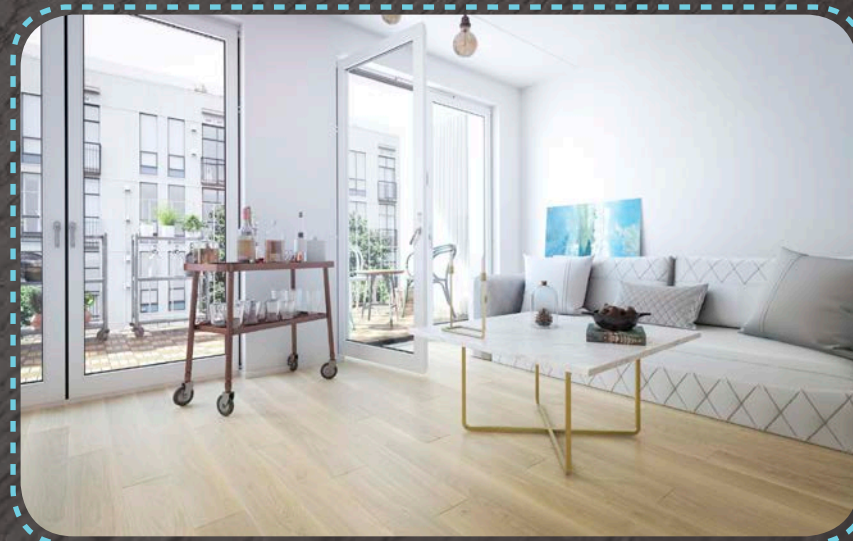

# Pure Line

Retro Collection

Gotowa deska dwuwarstwowa o wymiarach: 1200x140x14 mm  
 wykończenia: 3 warstwy olejowosku, heblowanie, faza V4

*Natural White*  
 DĄB RETRO PURE LINE

*Pure Line*  
 Retro Collection