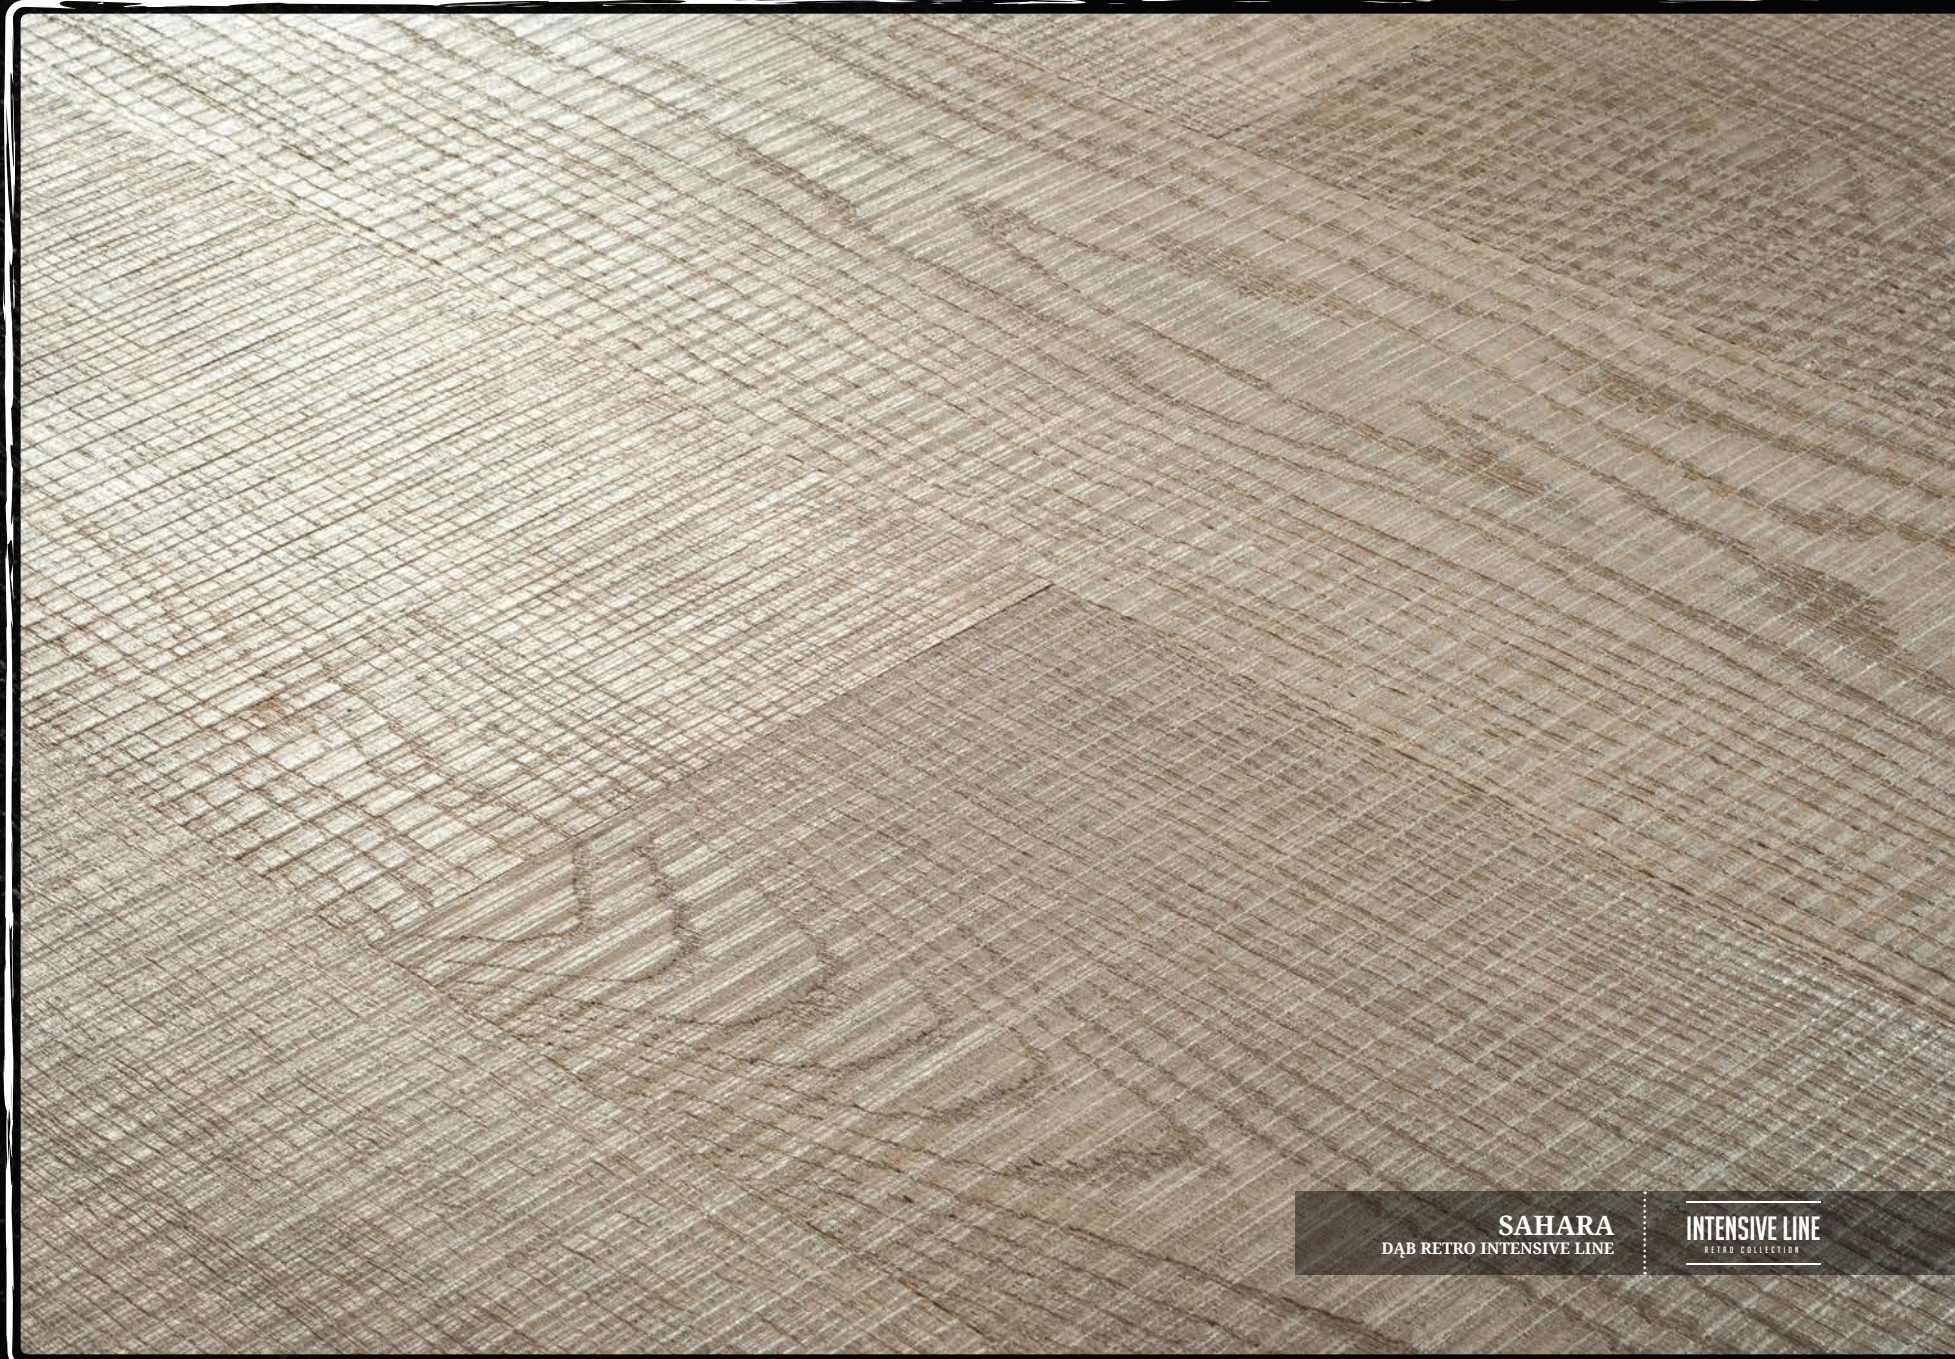

wykończenia: 3 warstwy olejowosku, intensywne ślady po pile, ostrokrawężna,  
 30 lat gwarancji, ogrzewanie podłogowe

**SAHARA**  
DĄB RETRO INTENSIVE LINE

**INTENSIVE LINE**  
RETRO COLLECTION

**RetroCollection**  
Oryginalnie Stylizowana Podłoga