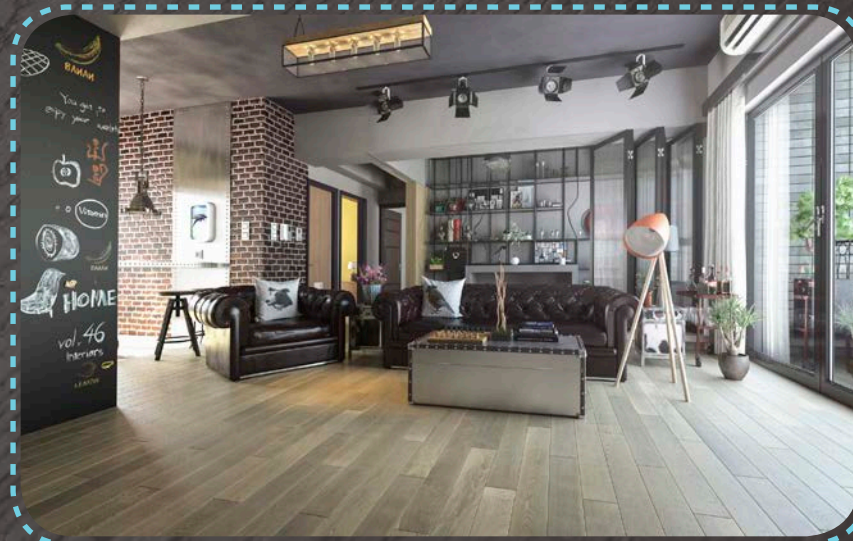

Pure Line

Retro Collection

Gotowa deska dwuwarstwowa o wymiarach: 1200x140x14 mm
wykończenia: 3 warstwy olejowosku, heblowanie, faza V4