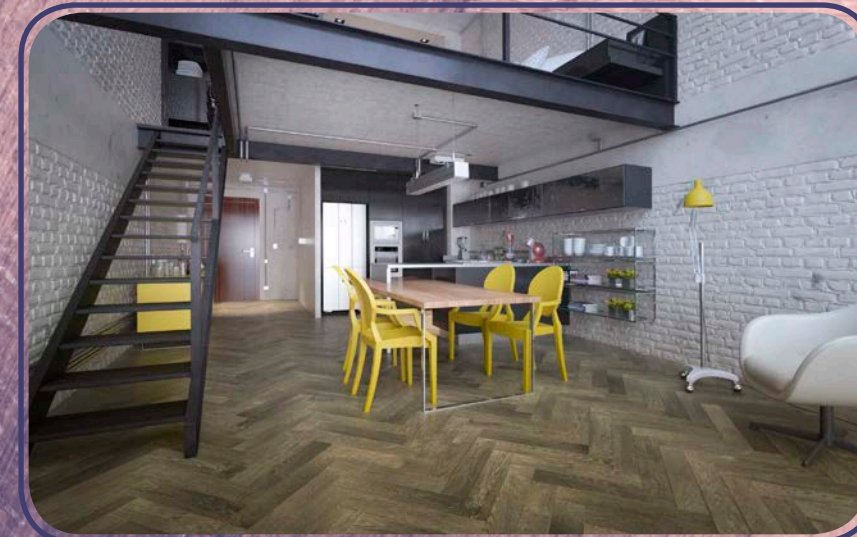

DESIGN EXPERIENCE RETRO

DARK OMEN

Deska o oryginalnej, chłodnej barwie. Zdecydowaną, czarnobrązową podstawę kolorystyczną rozjaśniają naturalne, białe refleksy. Powierzchnia jej mieni się kolorami palonego drewna – od bursztynu, po ciemny brąz. Niejednorodne i chłodne odcienie sprawiają, że doskonale sprawdzi się w pomieszczeniach vintage, a połączona z estetyką glamour stworzy wnętrze wyjątkowo designerskie.

wykończenia: 3 warstwy olejowosku, szcztokowanie, faza nieregularna,
30 lat gwarancji, ogrzewanie podłogowe