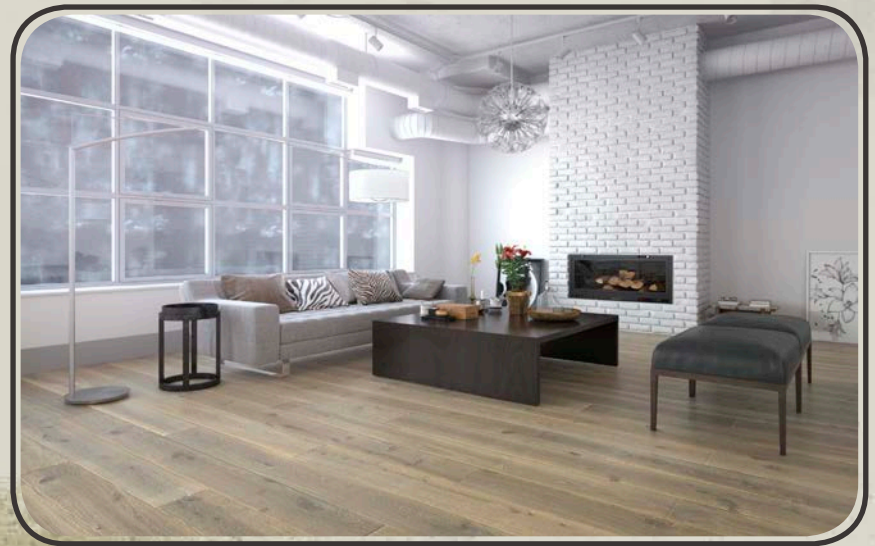

# Handmade Line

RETRO COLLECTION

Gotowa deska dwuwarstwowa o wymiarach: 2200x200x15 mm  
wykończenia: 3 warstwy olejowosku, szcztokowanie, heblowanie, ręczna faza V4

FertigDeska Luxury Retro