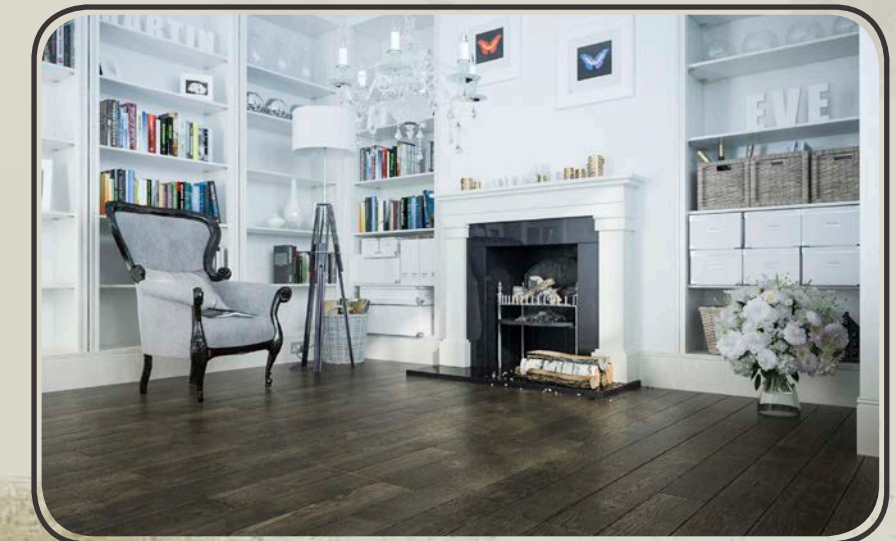

FertigDeska Retro

Stary Młyn

Rustykalna podłoga o głębokiej, ciemnej barwie niczym wehikuł czasu przeniesie nas do tradycyjnej, warmińsko-mazurskiej wsi. Wyróżniają ją zdobienia w postaci poziomych śladów po pile oraz nieregularna faza. Podłoga będzie naturalnie współgrać z wnętrzami w stylu loft oraz surowymi i minimalistycznymi aranżacjami podmiejskich i wiejskich posiadłości.

wykończenia: 3 warstwy olejowosku, szcztokowanie, ślady po pile, faza nieregularna, 30 lat gwarancji, ogrzewanie podłogowe