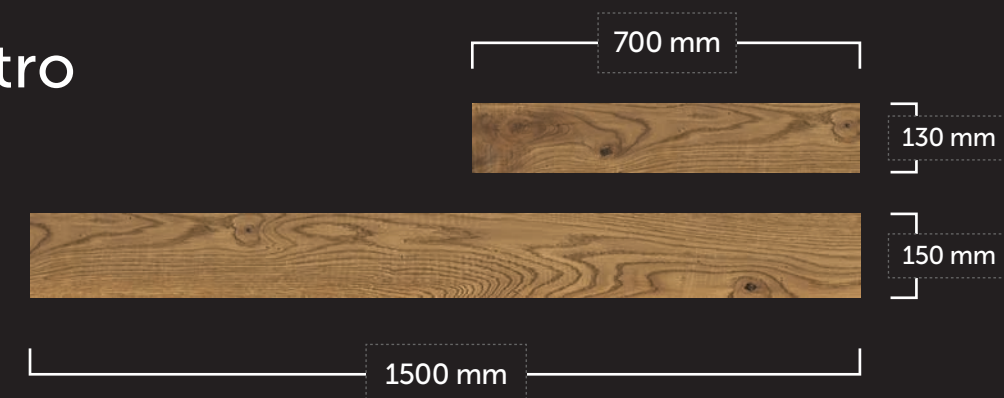

FertigDeska Retro

długość: 700 - 1500 mm
szerokość: 130 - 150 mm

Design Experience Retro

długość: 590 - 600 mm
szerokość: 120 mm