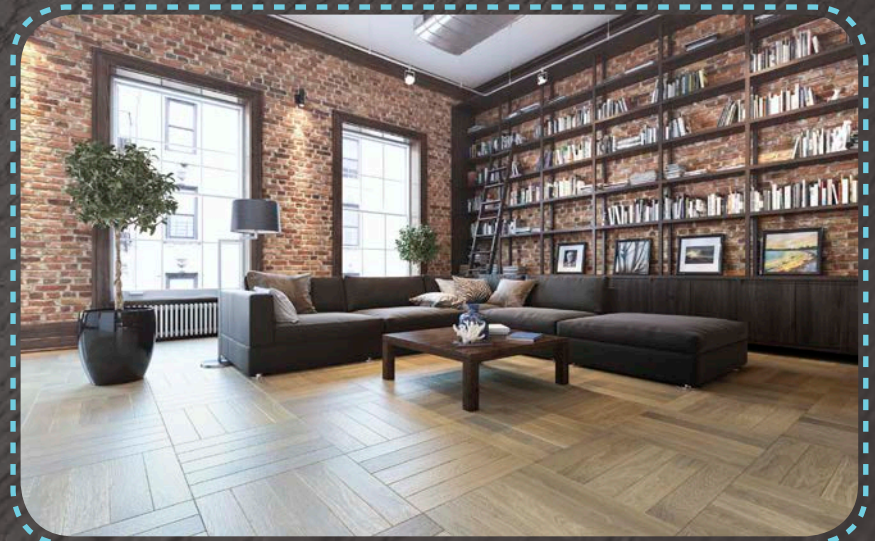

# Pure Line

Retro Collection

Gotowa deska dwuwarstwowa o wymiarach: 600x120x15 mm  
 wykończenia: 3 warstwy olejowosku, heblowanie, faza V4

**Dune**  
 DĄB RETRO PURE LINE

**Pure Line**  
 Retro Collection