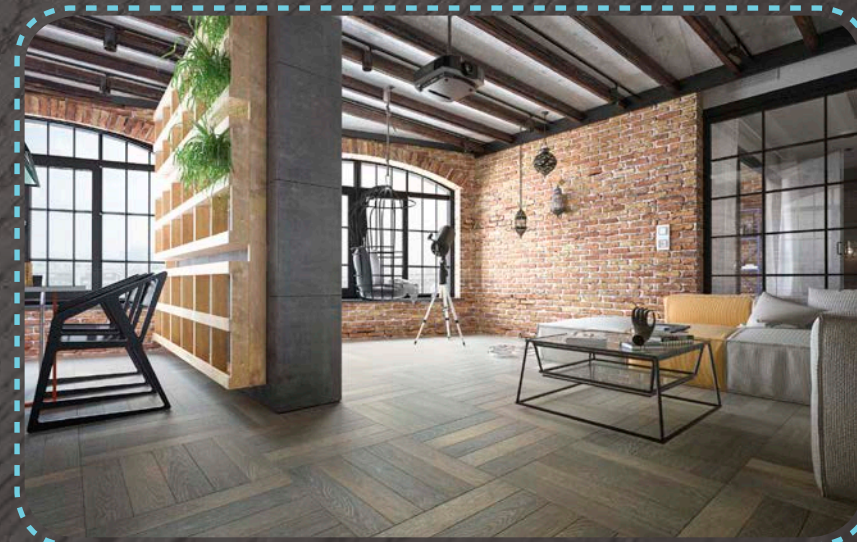

Pure Line

Retro Collection

Gotowa deska dwuwarstwowa o wymiarach: 600x120x15 mm
wykończenia: 3 warstwy olejowosku, heblowanie, faza V4