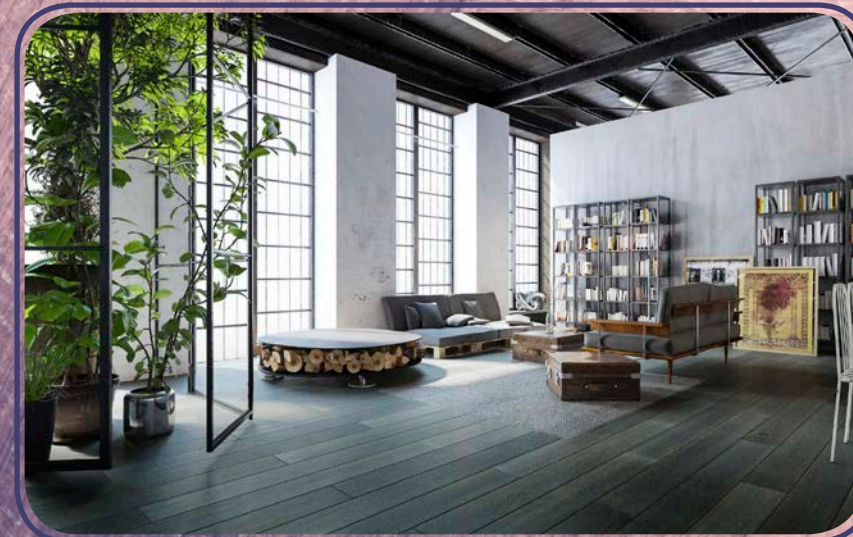

FERTIGDESKA LUXURY RETRO

ONYX

Ciemny grafitowy, a miejscami niemalże czarny odcień tej deski wzbogacają finezyjne, delikatnie jaśniejsze akcenty. W połączeniu z klasyczną bielą podłoga ta stworzy piękne, minimalistyczne wnętrze.

wykończenia: 3 warstwy olejowosku, szrotkowanie, faza nieregularna,
30 lat gwarancji, ogrzewanie podłogowe