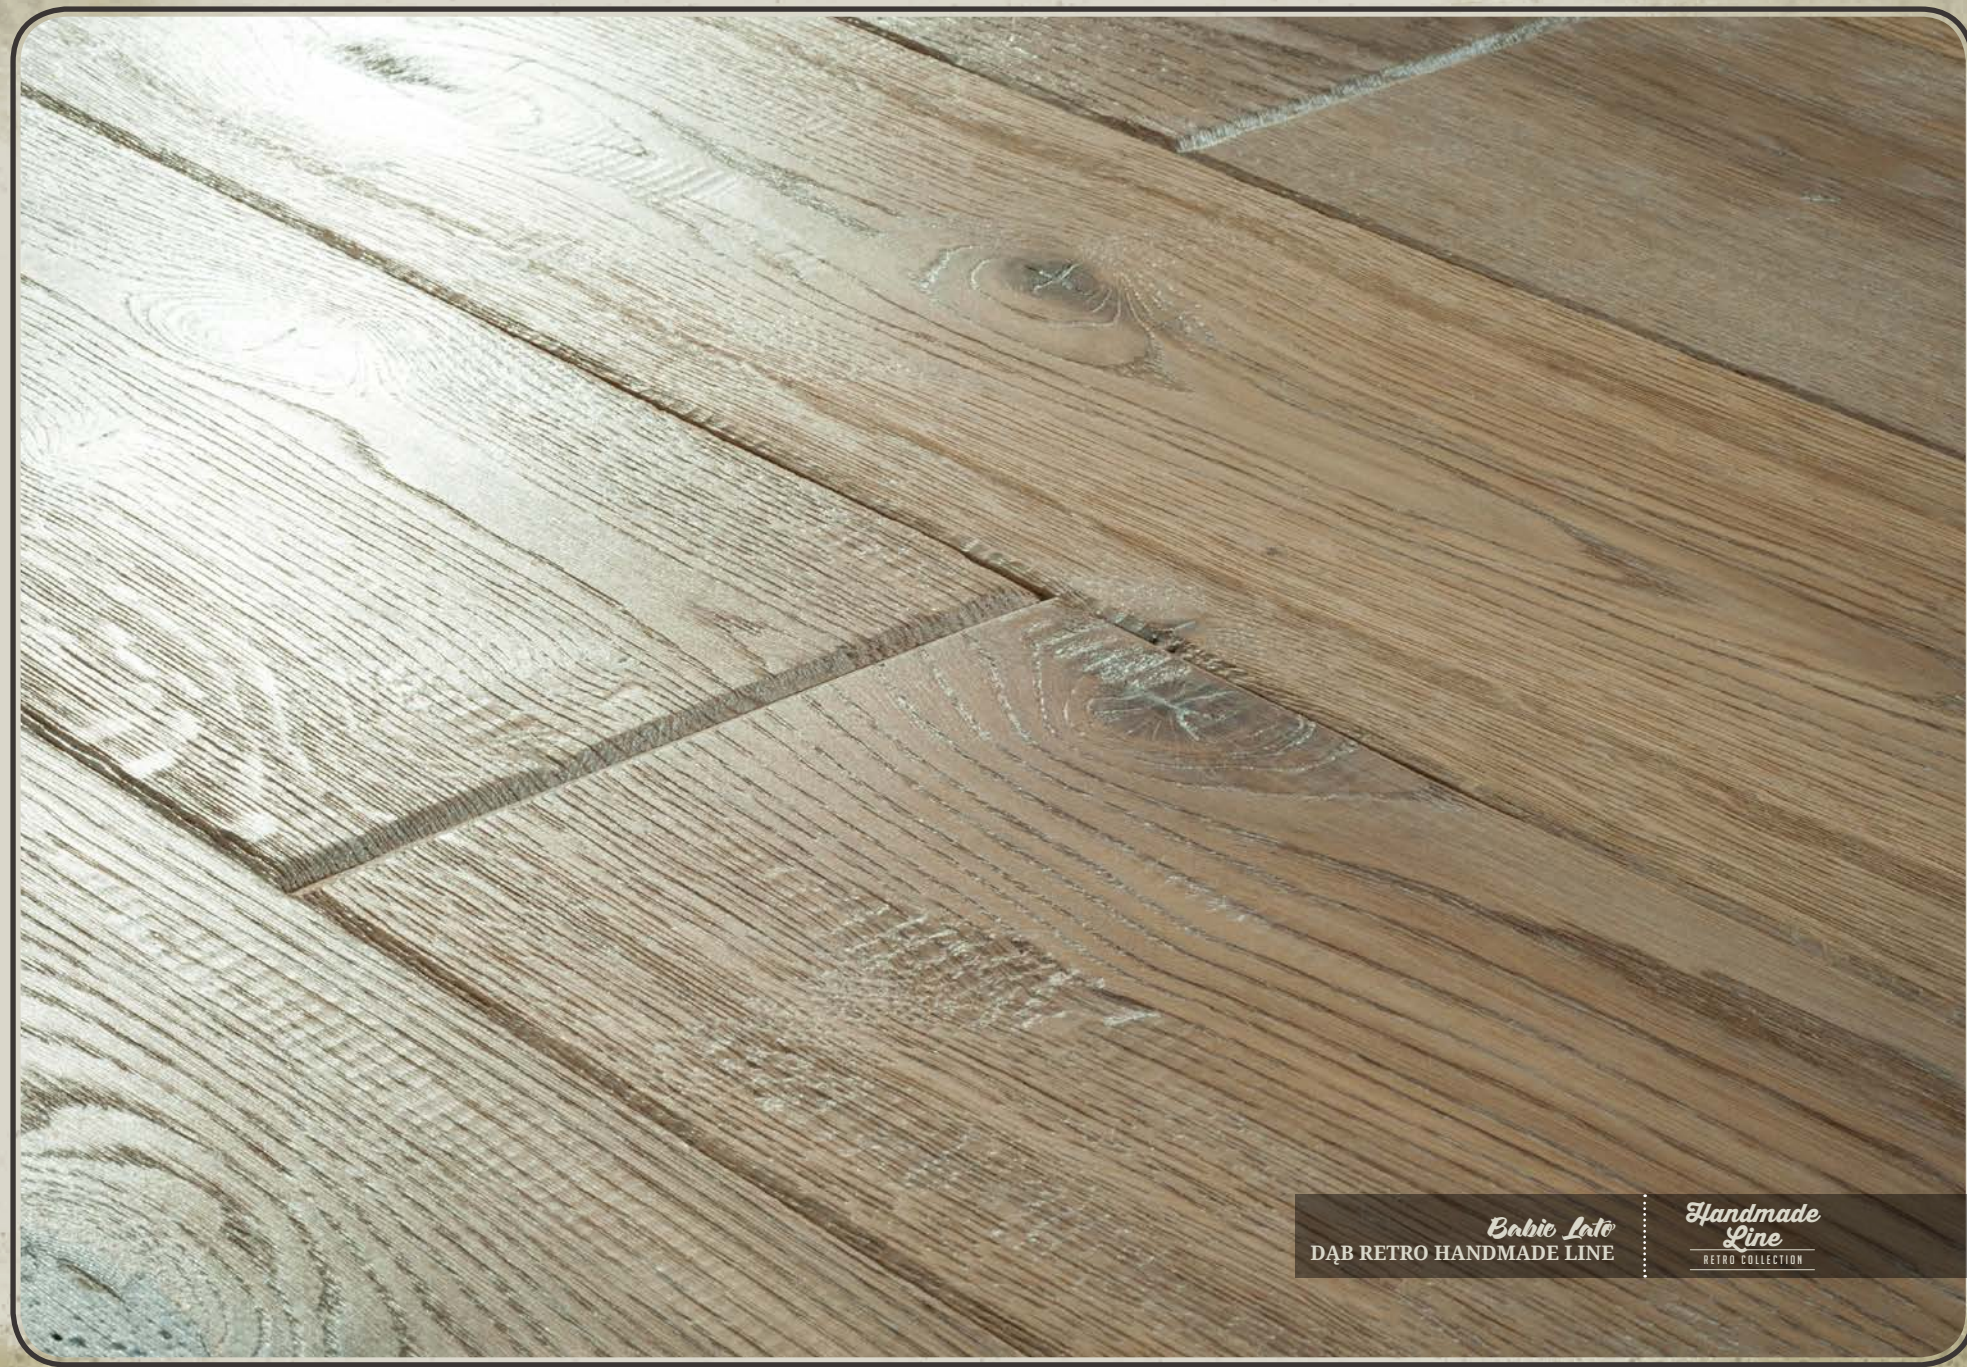

Babie Lato
DĄB RETRO HANDMADE LINE

Handmade Line
RETRO COLLECTION

RetroCollection
Oryginalnie Stylizowana Podłoga

Handmade Line

RETRO COLLECTION

Gotowa deska dwuwarstwowa o wymiarach: 2200x200x15 mm
wykończenia: 3 warstwy olejowosku, szcztokowanie, heblowanie, ręczna faza V4