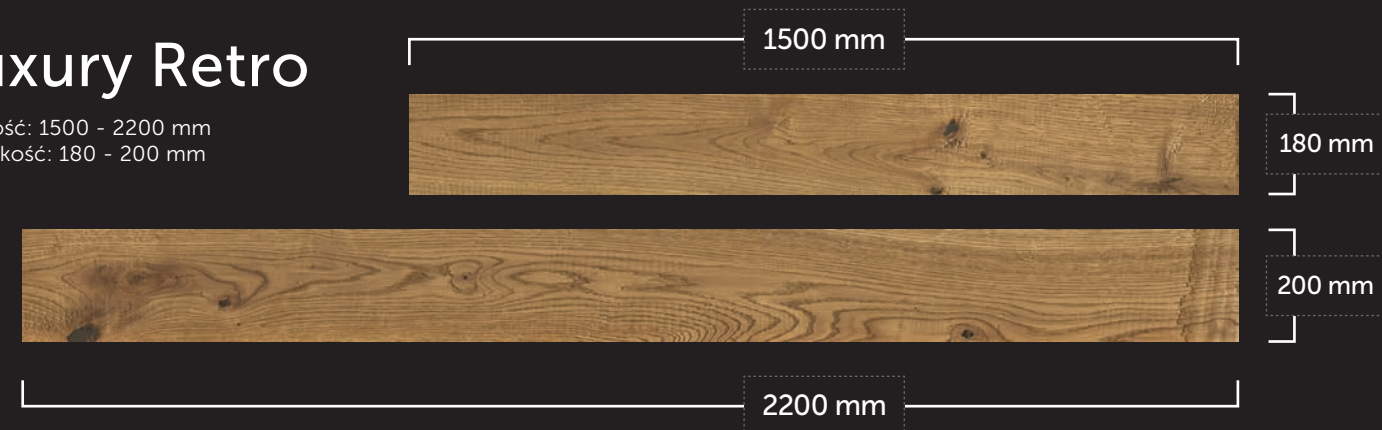

Światowy design w Twoim domu

Postarzane podłogi z roku na rok zdobywają serca miłośników niebagatelnych rozwiązań aranżacyjnych. Dużą popularność zdobyły już na Zachodzie, gdzie stylistyka vintage od kilku

lat przeżywa prawdziwy renesans. Podłogi te doskonale komponują się ze szkłem, stalą czy architektonicznym betonem, dlatego stanowią idealne uzupełnienie industrialnych i loftowych aranżacji. Świetnie będą się również prezentować we wnętrzach rustykalnych, skandynawskich oraz tych, utrzymanych w stylistyce prowansalskiej. Zestawione z najmodniejszymi w tym sezonie odcieniami turkusów i zieleni, stworzą wnętrza nieszampowe i niepowtarzalne. Nowoczesne technologie produkcyjne sprawiają natomiast, że stylizowane podłogi drewniane są połączeniem designu i nowoczesnej funkcjonalności. Warstwowa konstrukcja umożliwia stosowanie ich na ogrzewaniu podłogowym, a zabezpieczenie ich jeszcze na etapie produkcji trzema warstwami naturalnego olejowosku gwarantuje bezproblemową, wieloletnią eksploatację.

Luxury Retro

długość: 1500 - 2200 mm
szerokość: 180 - 200 mm