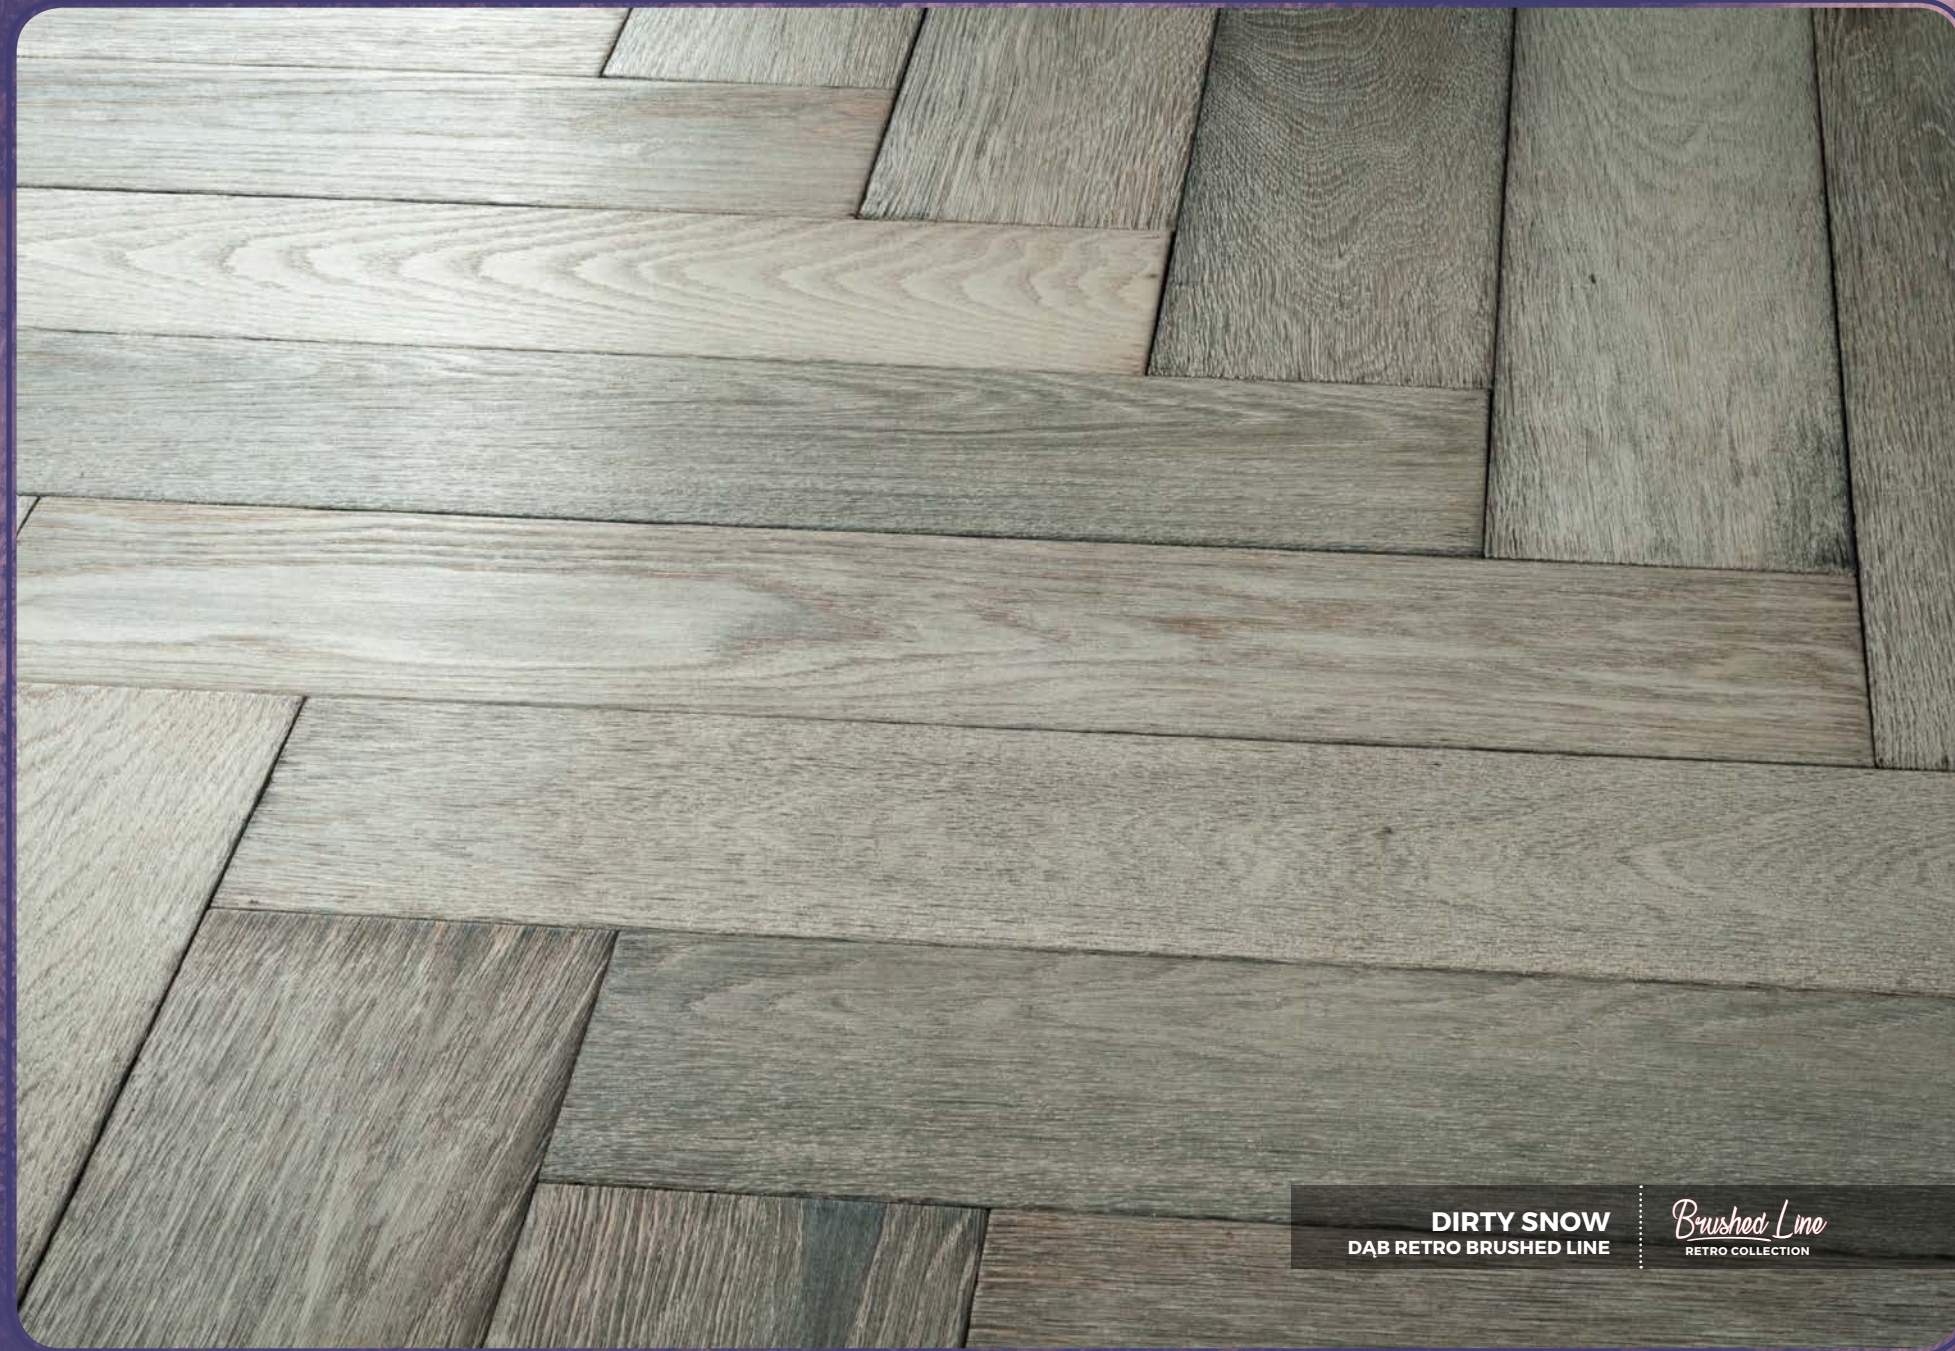

DIRTY SNOW
DĄB RETRO BRUSHED LINE

Brushed Line
RETRO COLLECTION

RetroCollection
Oryginalnie Stylizowana Podłoga

Brushed Line

RETRO COLLECTION

Gotowa deska dwuwarstwowa o wymiarach: 590x120x15 mm
wykończenia: 3 warstwy olejowosku, szcztokowanie, faza nieregularna