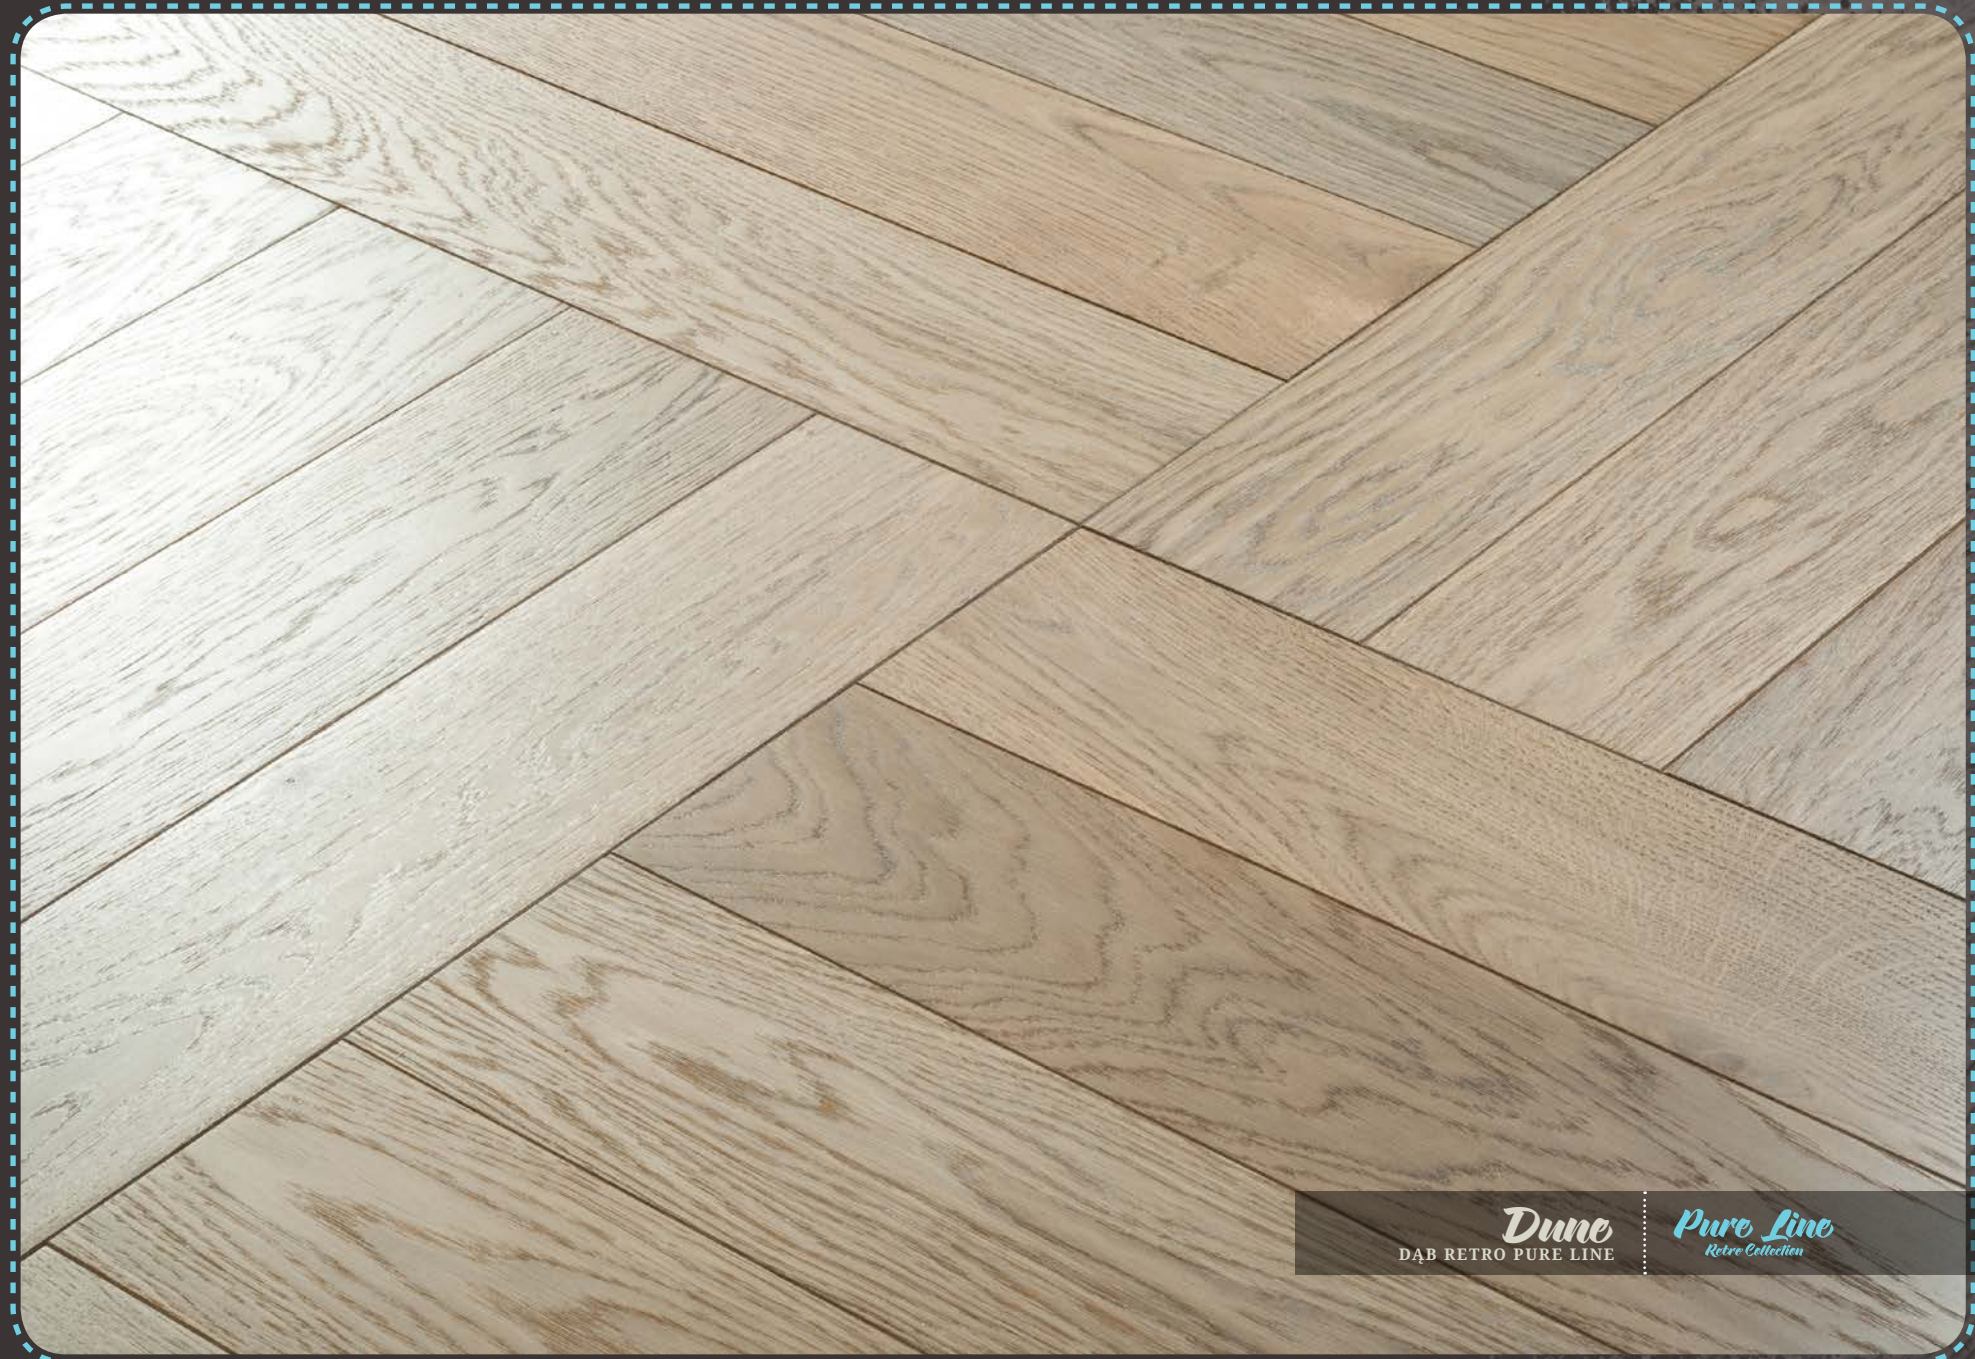

RetroCollection
Oryginalnie Stylizowana Podłoga

Pure Line

Retro Collection

Gotowa deska dwuwarstwowa o wymiarach: 600x120x15 mm
wykończenia: 3 warstwy olejowosku, heblowanie, faza V4

Dune
DĄB RETRO PURE LINE

Pure Line
Retro Collection

Design Experience Retro

Dune

Nieszablonowy, delikatnie piaskowy odcień dodaje podłodze eteryczności. Ta mieniąca się kolorami złota, beżu i bieli deska świetnie sprawdzi się we wnętrzach skandynawskich i klasycznych.

wykończenia: 3 warstwy olejowosku, heblowanie, faza V4,
30 lat gwarancji, ogrzewanie podłogowe