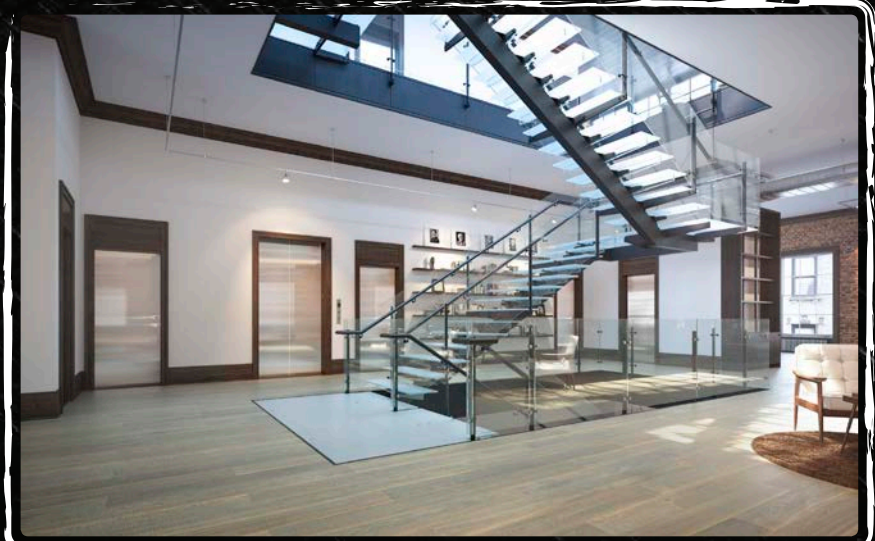

# INTENSIVE LINE

RETRO COLLECTION

Gotowa deska dwuwarstwowa o wymiarach: 2200x200x15 mm  
wykończenia: 3 warstwy olejowosku, intensywne ślady po pile, ostrokrawężna

FertigDeska Luxury Retro