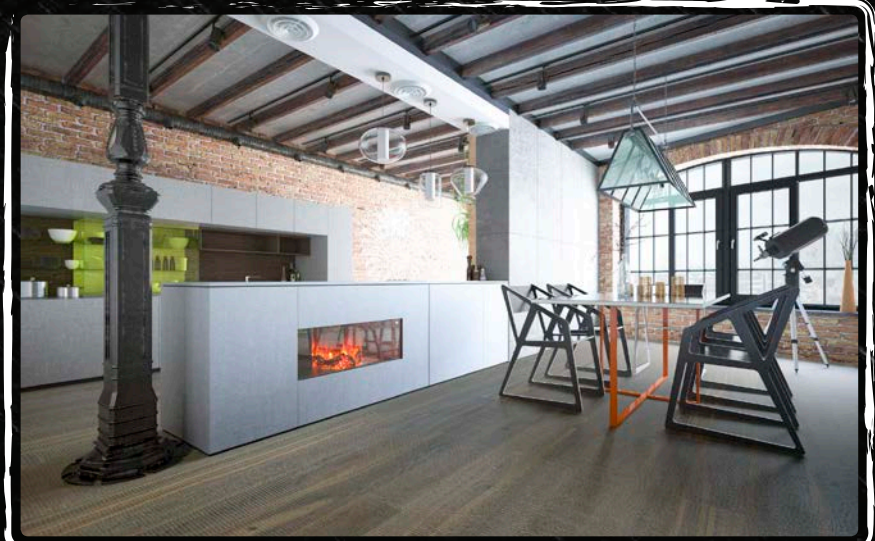

INTENSIVE LINE

RETRO COLLECTION

Gotowa deska dwuwarstwowa o wymiarach: 2200x200x15 mm
wykończenia: 3 warstwy olejowosku, intensywne ślady po pile, ostrokrawężna