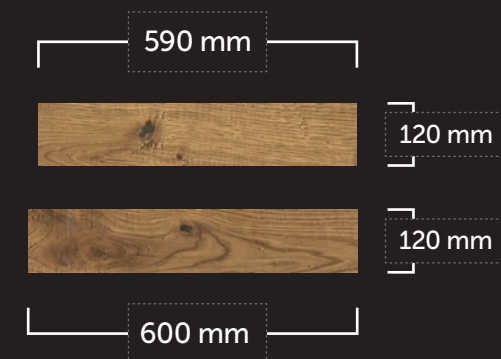

Poszczególne dekory z Retro Collection dostępne są w kilku wariantach wymiarowych. Ich pełna lista dostępna jest na www.retrocollection.pl oraz u autoryzowanych dystrybutorów.